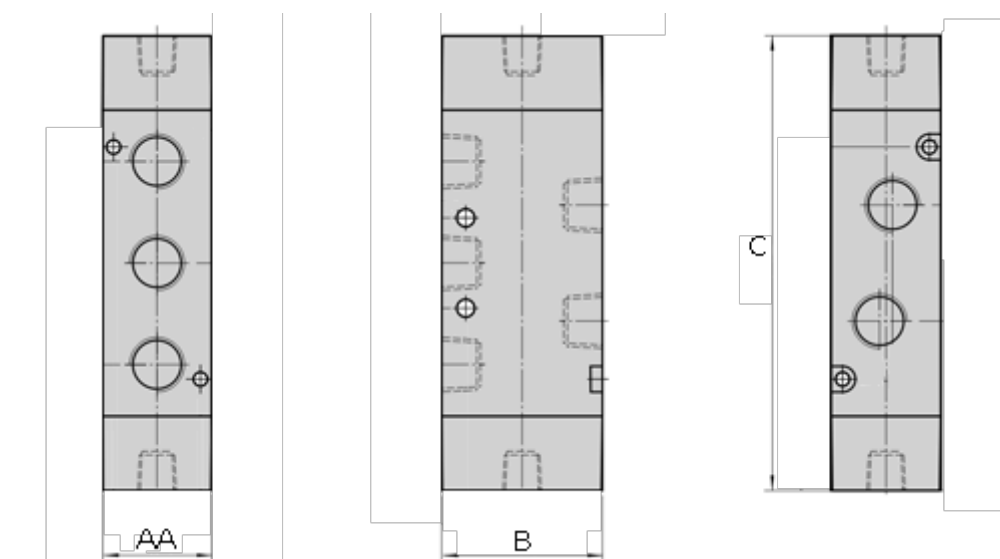

Varenummer: 584A430E15G
Beskrivelse: Luftstyret ventil, type 4A430E15G
port 1/2" 5/3 - udgang midt

Mål

AA	= 34
B	= 51
C	= 163.0
Port	= G1/8"
Port forsyning og udblæsning	= G1/2"
Port udgang	= G1/2"